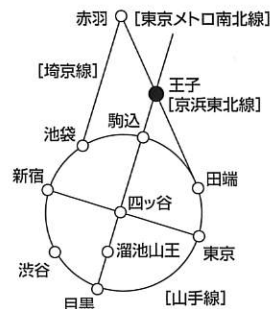

- ■車・自転車でのご来館は、収容台数に限りがございますので、できるだけ公共交通機関をご利用下さい。■所定の場所以外での飲食・喫煙はお断りします。
- ■未就学児童の入場はお断りします。■都合により出演者は変更になる可能性があります。■客席内での撮影・録音行為は禁止です。■大酔者の入場はお断りします。
- ■チケット購入後は公演中止以外での払い戻しは行っておりません。■当日テレビ番組の収録があります。お客様が映り込む可能性があります。予めご了承ください。
- ■係員の指示及び注意事項に従わない場合、入場をお断りする場合があります。

お問い合わせ・主催：株式会社エフ・イー・ブイ 03-3263-6612 fav